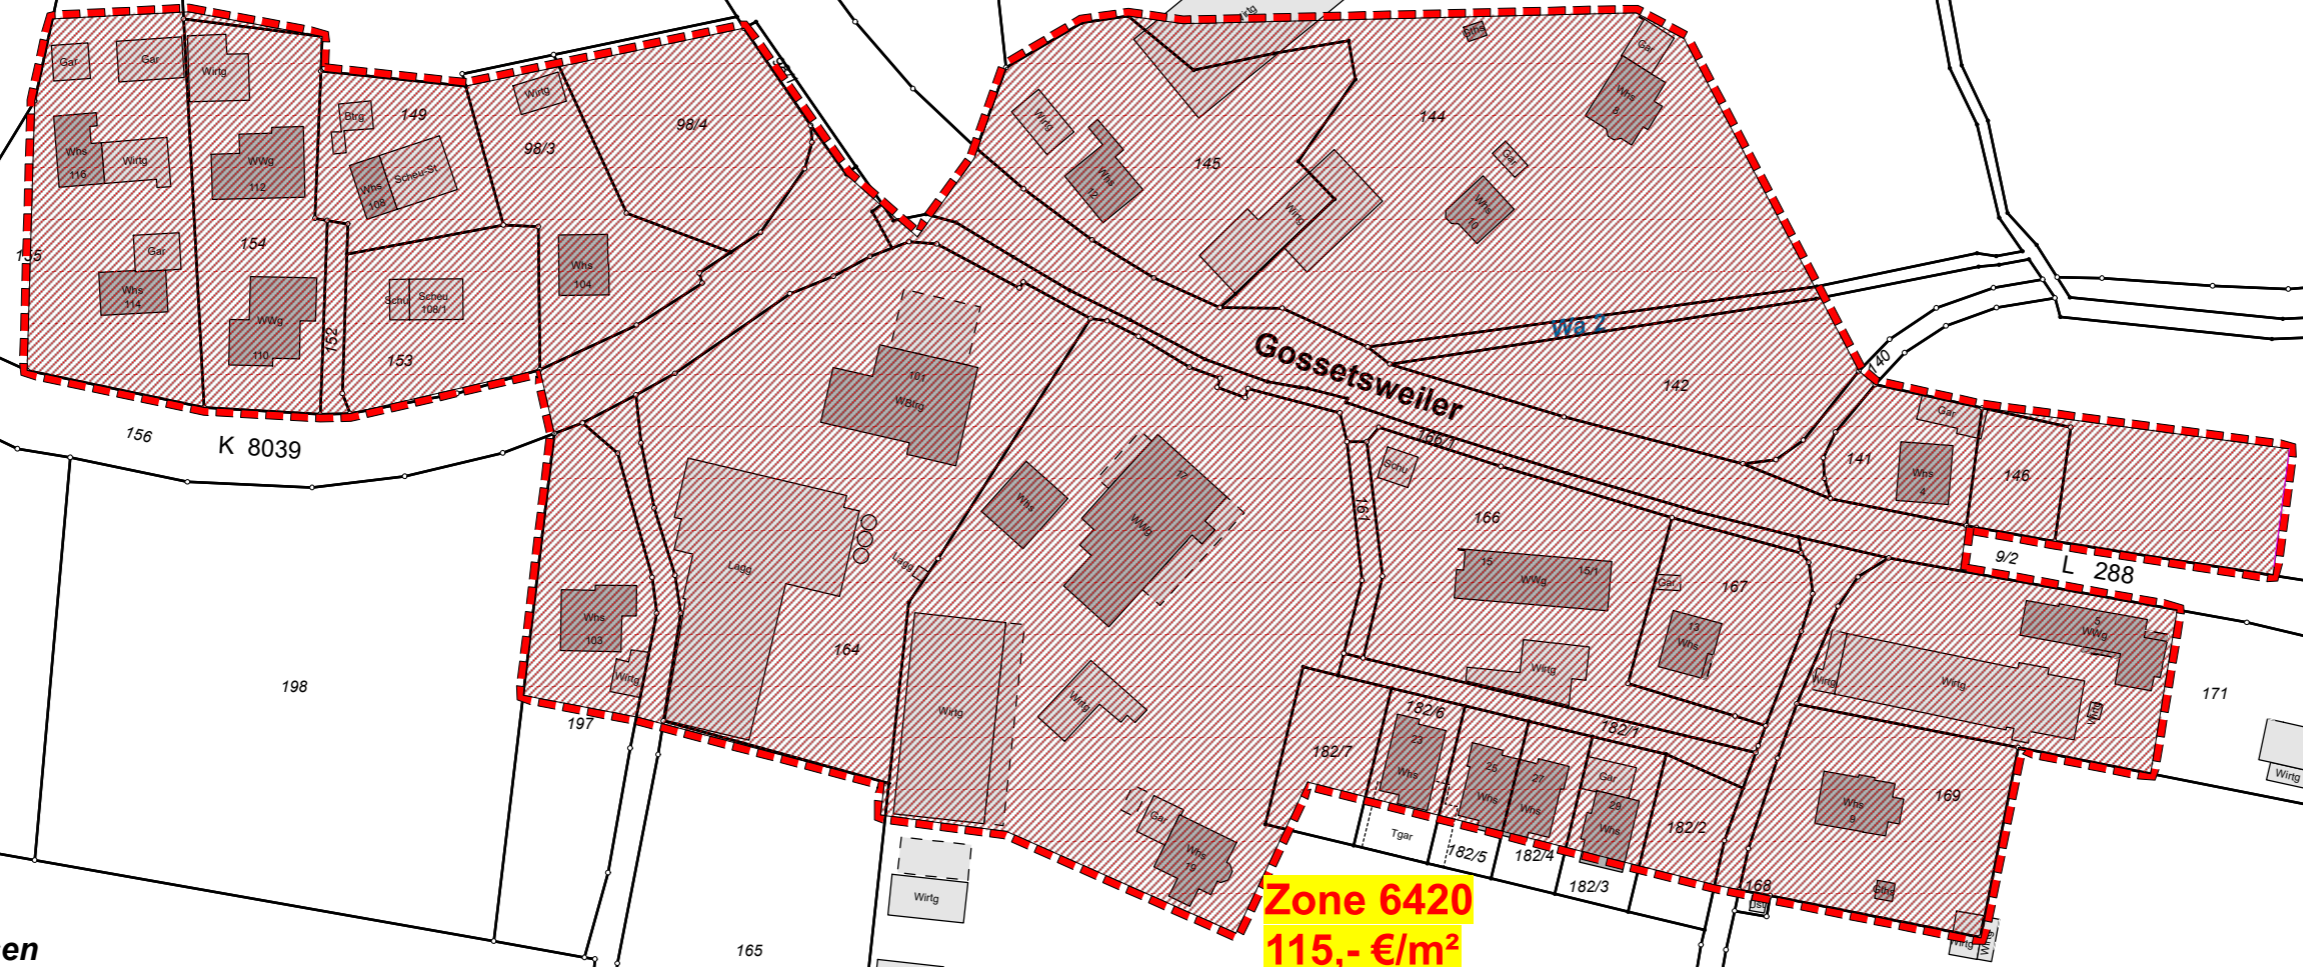

Gossetsweiler

Brühl

143

**Zone 6420**  
**115,- €/m<sup>2</sup>**

Erlesacker

adelwiesen

Staudenäcker

Gossetsweiler

**Gossetsweiler**  
**Bodenrichtwertkarte 2022**

Maßstab 1:1500  
Erstellt am 10.06.2022

Kein amtlicher Auszug, Vervielfältigung nicht gestattet  
Kartengrundlage: Geobasisdaten, Copyright LGL BW (www.lgl-bw.de)  
AZ.: 2851.9-3/452, Stand: 10.01.2022

Gemarkung: -  
Flur: -  
Flurstück:  
Lage:

180